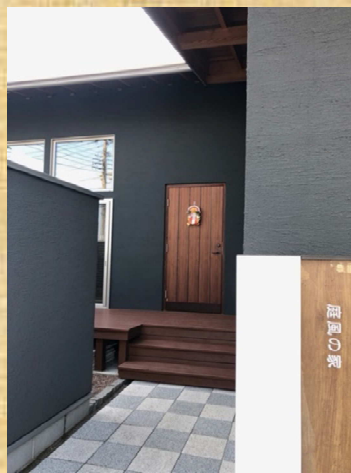

Re show De sign Works の想い

Re……Return 【早く帰りたくなる場所】

Show……Show 【魅せる建物】

De……Defence 【家族を守る空間】

Sign……Sign 【唯一無二の形】

我が家という「住宅」は
人に自慢したくなる建物であること、
そして家族を大切に守る箱は温度差が無く、
自然素材をふんだんに使い、
家族が安らぐことができる
優しく健康で快適な空間であること、
そして…「どこにもない、世界で一番素敵な家」であること、
それが「Re Show De sign Works」の建物です。

わたしたちは
住む人と環境に
優しい家をつ
くっています。

高崎市 S 様邸

高崎市 S 様邸 12月初旬に上棟を迎えました。

お施主様の想いの詰まった平屋住宅。

性能を十分活かす為の日射遮蔽、取得を考えた設計。

構造見学会(断熱・気密 体験会)も開催しますので、弊社の家づくりを
ご覧になってください。

RISYOU 通信 新春号

2021 謹賀新年